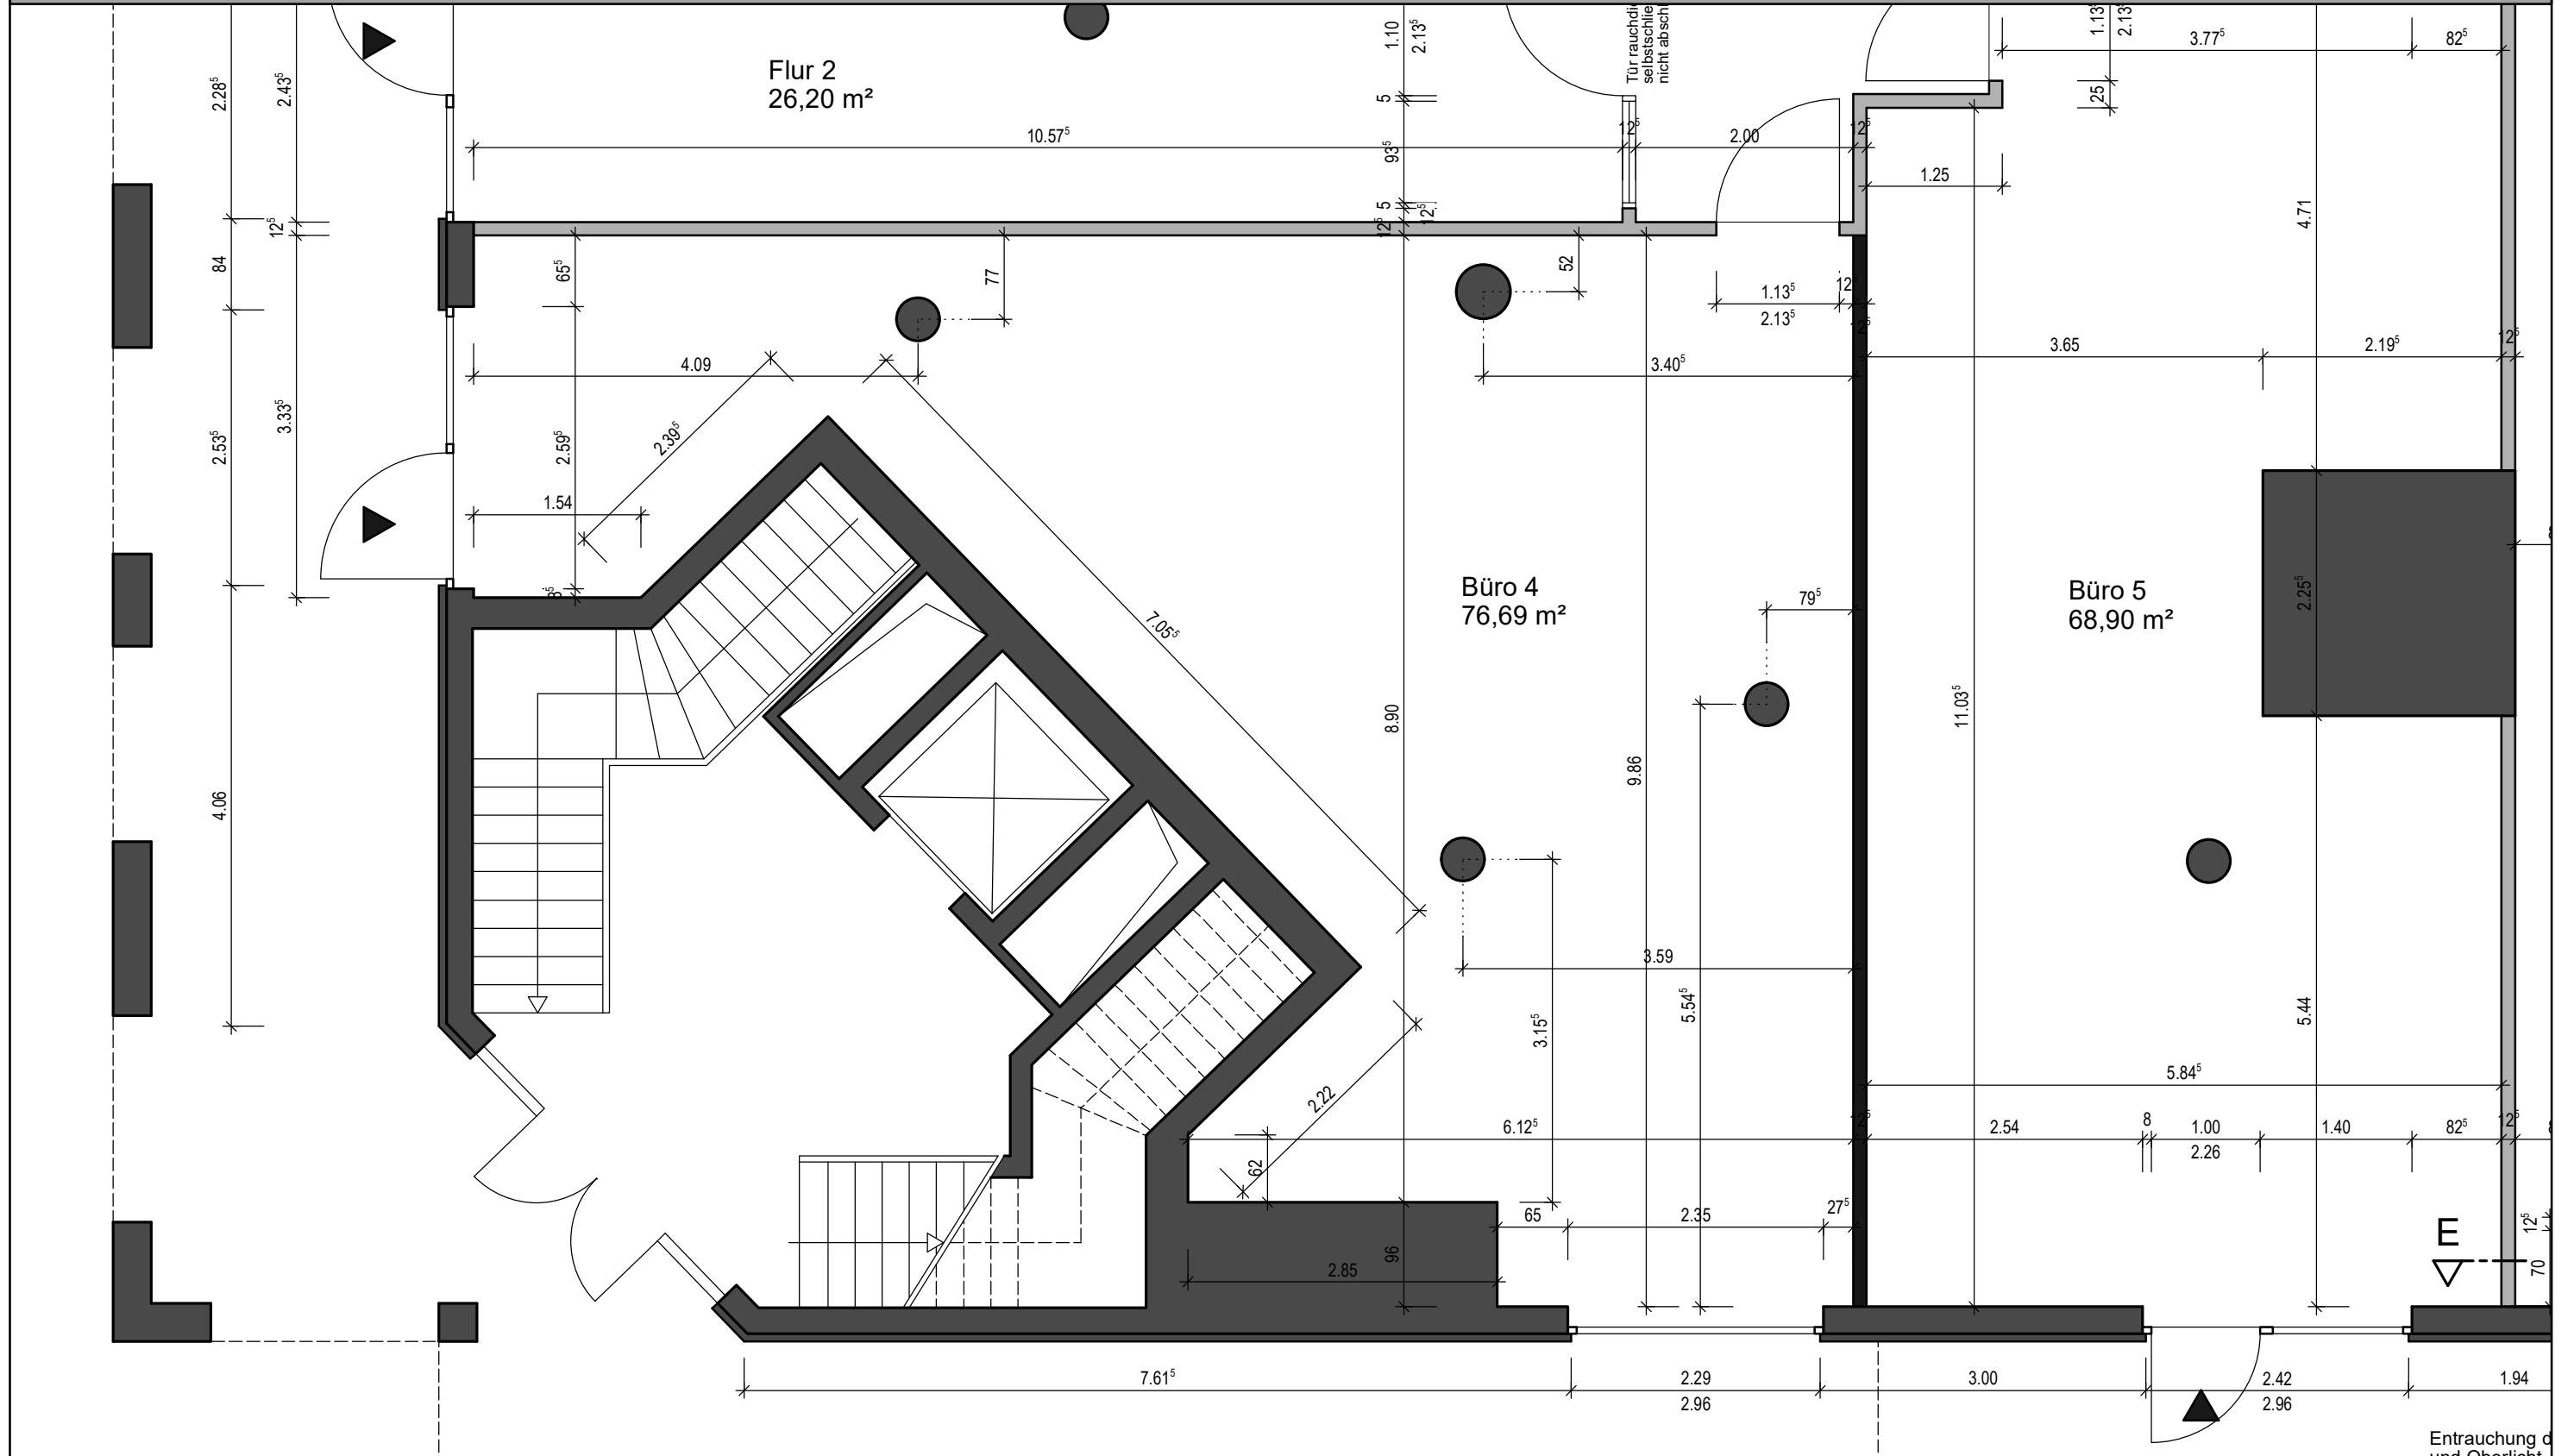

OFFICECENTER WIG 23

Wigandstaler Straße 23, 13086 Berlin

Büro 4 - 76,69 m²

Entrauchung d
und Oberlicht